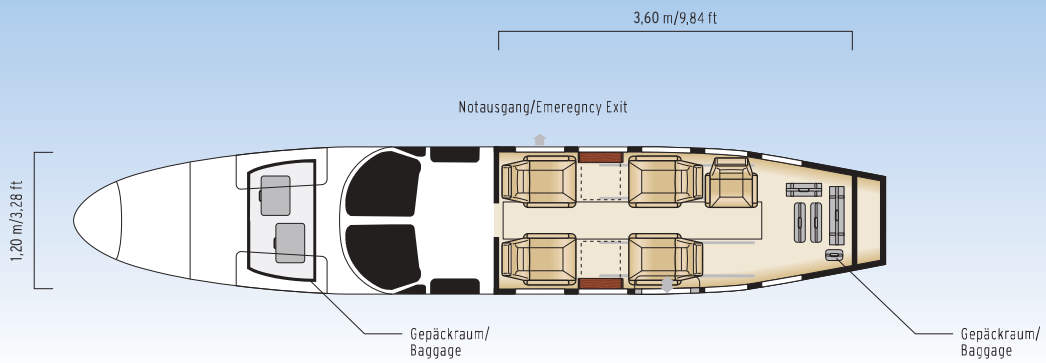

## Cessna 425 Conquest I

Registration:	D-IAWG
Passagiere/Passengers:	4+1
Crew:	Pilot/Co-Pilot
Geschwindigkeit/Speed:	470 km/h
Reichweite/Range:	up to 2200 km

Die Cessna 425 ist das ideale Flugzeug für Kurzstrecken. Dank der fünf bequemen Ledersitze erreichen Sie Ihr Ziel schnell und entspannt. Genießen Sie Ihren Flug und nutzen Sie die 4er Clubbestuhlung um sich zu besprechen oder zu entspannen. Mit Ihrer Druckkabine kann die Cessna 425 auch schlechtes Wetter überfliegen und sorgt so für ein angenehmes und ruhiges Flugverhalten während Ihrer Reise.

The Cessna 425 is the ideal aircraft for short distances. Equipped with 5 comfortable leather seats, this plane ensures you reach your destination quickly and comfortably. Enjoy your flight and use the club seating for a business meeting, or just sit back and enjoy the trip. With its pressurized cabin, the Cessna 425 creates a calm and pleasant flight atmosphere, even when traveling through rough weather.

### Cargo

Zuladung/max. Payload:	ca. 500 kg (max. 150 kg/qm)
Kabinenmaße/Cabin dims:	360 x 120 x 110 cm
Kabinentür/Cargo door:	120 x 59 cm