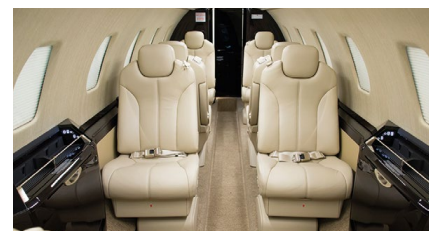

Cessna 680 Citation Sovereign+

Registration:	D-CARO
Passagiere/Passengers:	9
Crew:	Pilot/Co-Pilot Flight Attendant
Geschwindigkeit/Speed:	860 km/h
Reichweite/Range:	up to 5700 km

Die Citation Sovereign bietet alles, was Sie von einem Charterflugzeug erwarten. Genießen Sie die angenehme Atmosphäre und den Komfort in der großzügig angelegten Kabine. Fliegen Sie weltweit Ihrem Ziel entgegen und erleben Sie die wahrhaft angenehmste Art des Reisens. Unser Service wird gezielt auf ihre Wünsche zugeschnitten. Die persönliche und individuelle Betreuung durch eine mehrsprachige Flugbegleiterin ist bei Aerowest obligatorisch und sichert einen perfekten Service an Bord unseres Flugzeuges.

The Citation Sovereign offers everything you have come to expect from traveling on a charter plane. Enjoy the pleasant atmosphere and comfort of our spacious cabin. Get to any global destination in style and experience the apex of luxurious travel. Our service is customized to your specific needs. Enjoy meticulous service from one of our multilingual flight attendants, carefully catering to your personal and individual needs on our aircraft.