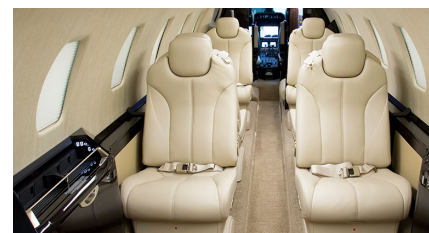

Cessna 680 Citation Sovereign+

Registration:	D-CARO
Passagiere/Passengers:	9
Crew:	Pilot/Co-Pilot Flight Attendant
Geschwindigkeit/Speed:	860 km/h
Reichweite/Range:	up to 5700 km

Die Citation Sovereign bietet alles, was Sie von einem Charterflugzeug erwarten. Genießen Sie die angenehme Atmosphäre und den Komfort in der großzügig angelegten Kabine. Fliegen Sie weltweit Ihrem Ziel entgegen und erleben Sie die wahrhaft angenehmste Art des Reisens. Unser Service wird gezielt auf ihre Wünsche zugeschnitten. Die persönliche und individuelle Betreuung durch eine mehrsprachige Flugbegleiterin ist bei Aerowest obligatorisch und sichert einen perfekten Service an Bord unseres Flugzeuges.

The Citation Sovereign offers everything you have come to expect from traveling on a charter plane. Enjoy the pleasant atmosphere and comfort of our spacious cabin. Get to any global destination in style and experience the apex of luxurious travel. Our service is customized to your specific needs. Enjoy meticulous service from one of our multilingual flight attendants, carefully catering to your personal and individual needs on our aircraft.