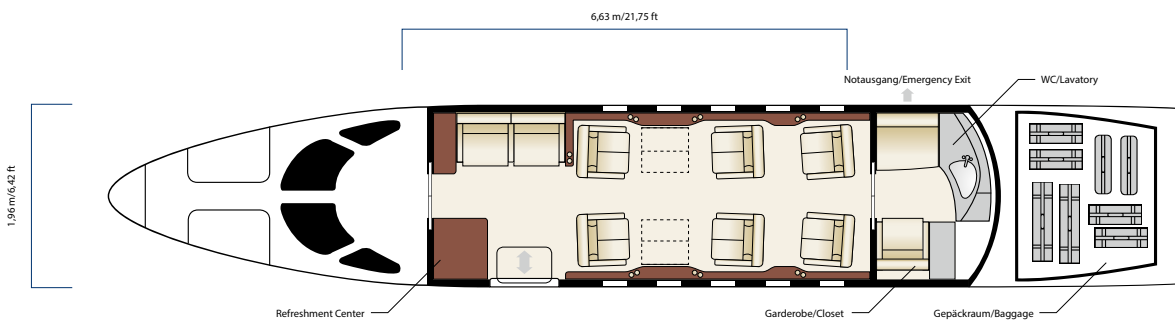

Cessna 680A Citation Latitude

Registration:	D-CAWN
Passagiere/Passengers:	8+1
Crew:	Pilot/Co-Pilot Flight Attendant
Geschwindigkeit/Speed:	826 km/h
Reichweite/Range:	up to 5200 km (depending on loading & weather consitions)
Hersteller/Manufacturer	Cessna Textron Aviation

Interieur/Interior:

- Elegante Ledersitze/Elegant leather seats
- Auf Wunsch auch mit zwei Betten/Two convertible beds available

Catering

- VIP Catering
- Open Bar

Aerowest GmbH

Nordstr. 18 (GAT II) | 30855 Langenhagen
Tel. +49 (0) 511 737 000 | Fax +49 (0) 511 721 806
E-Mail ops@aerowest.net | www.aerowest.net